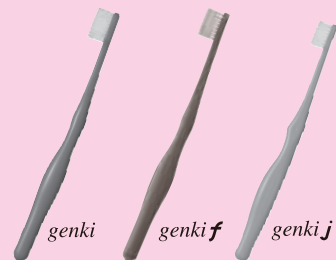

口腔サイズに合わせて使いやすい
3つのgenkiをラインアップ

ヘッドの大きさと植毛配列
(実物大)

genkiシリーズの3つの特長

POINT 1 幅広ヘッド
 歯面
 +
 歯と歯ぐきの境目
 +
 歯ぐき
 広範囲を一気に磨けます!

POINT 2 全ての毛先がスーパーテーパード毛
 毛先拡大図
 ●毛先がすずみまで届きます
 ●やさしく気持ちよい磨き心地

POINT 3 太い曲面グリップ
 ●どんな持ち方でもラクに握れます
 ●しっかり手の中におさまる安定感
 携帯に便利な専用キャップ付き。

genki

歯の定期検診を受けましょう。

ライオン歯科材株式会社

2024.01.SO-A01

患者様用リーフレット

歯科用

幅広ヘッドの
「効率のよさ」と「心地よさ」できれいに

DENT. systema

genki シリーズ

毎日のブラッシングで困っている事はありますか？

小さなヘッドの
歯ブラシでは
上手く磨けない…

歯ぐきが腫れていて
ブラッシング
すると痛む…

歯みがきに時間を
かけられない…

手に力が入りにくく
歯ブラシを細かく
操作しにくい…

DENT. EX systema *genki* シリーズ

こんな方に

genki (原寸大)

ブラッシングの基本

1

歯と歯ぐきの境目 (歯頸部)

毛先を軽く当て、小刻みに動かします。

※強く押し付けると
毛先が開いて
上手に磨けません。

2

前歯の内側