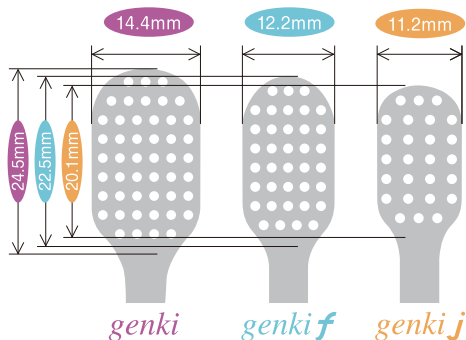

口腔サイズに合わせて使いやすい
3つのgenkiをラインアップ

ヘッドの大きさと植毛配列
(実物大)

genkiシリーズの3つの特長

POINT 1 幅広ヘッド
 歯面
 +
 歯と歯ぐきの境目
 +
 歯ぐき
 広範囲を一気に磨けます!

POINT 2 全ての毛先がスーパーテーパード毛
 毛先拡大図
 ●毛先がすずみまで届きます
 ●やさしく気持ちよい磨き心地

POINT 3 太い曲面グリップ
 ●どんな持ち方でもラクに握れます
 ●しっかり手の中におさまる安定感
 携帯に便利な専用キャップ付き。

genki

歯の定期検診を受けましょう。

ライオン歯科材株式会社

2024.01.SO-A01

患者様用リーフレット

歯科用

幅広ヘッドの
「効率のよさ」と「心地よさ」できれいに

DENT. systema