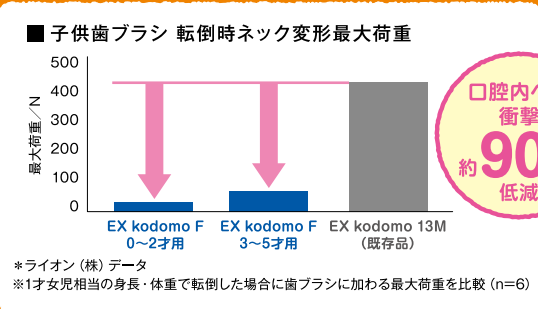

転倒時などお口への負担を低減

まがる・おれない「安全ハンドル」[◇]

EX kodomo F

かわいーい動物キャラクターで
歯みがきの習慣づけに最適！

太めの
ハンドルで
握りやすい!

0～2才用

3～5才用

年齢に合わせた サイズと設計で 毎日の歯みがきの 安全性と 磨きやすさを両立

POINT 1 まがる・おれない 「安全ハンドル」

歯みがき中に
万が一転倒しても、
口腔内への
衝撃低減効果のある
フレキシブルハンドル

ソフトな
ネック

POINT 2 清掃力も しっかり確保

ネックの曲がりやすさとともに
子供の自分磨きでの清掃力も確保
(3~5才用)

※金丸ら、小児歯科学雑誌、55(2):216,2017.

POINT 3 しっかり握れる 太めの ストレート ハンドル

POINT 4 かわいい動物 キャラクター