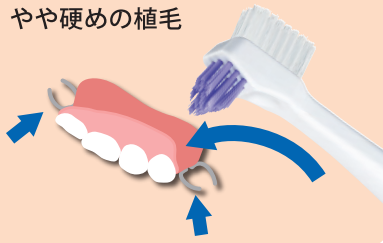

清潔な義歯で快適な毎日を！

ライオデント 義歯ブラシ

適切な義歯清掃は、義歯を清潔に保つだけでなく、
口腔内の健康維持のためにも欠かせません。
患者様の義歯ケアと快適な毎日をサポートする
ライオデント義歯ブラシ、是非お勧めください。

持ちやすく磨きやすい
ハンドル形状

手にしっくりなじむ
丸みのあるハンドルです。

効率よく汚れを落とす 硬軟2つの植毛

清掃面に毛先がよくフィットする硬軟2つの植毛で、
広い面から細かいところまで効率よく清掃できます。

透明毛は義歯全体に

義歯全体の清掃に適した
やや軟らかめの
植毛

パープル毛は細かい部分に

細かい部分の清掃に適した
やや硬めの植毛

清潔感のある
カラーリング

患者様に
おすすめしやすい
価格です

商品名	全長	刷毛	内装入数	メーカー希望 患者様向け価格 / 個
ライオデント義歯ブラシ	148mm	透明毛：8mil / パープル毛：13mil <small>* 1mil=0.0254mm</small>	6個	360円

Point 2

適度な毛腰で汚れ落ちアップ！

毛先の動き

有限要素法 [FEM] による
義歯ブラシ挙動解析

【解析条件】

- 曲面アクリルレジン床モデル
- ブラッシング圧：300g
- 刷掃距離：10mm

新ライオデント
義歯ブラシ

適度な毛腰で、
狙った汚れに
毛先がきちんと
密着。

従来品

毛腰が弱めで、
汚れから
毛先が分散。

Q ご感想をお聞かせください

ハンドルの持ちやすさがとにかく良
かった。植毛の硬さも丁度良く、細かい
部分まで簡単に汚れが落ちて、デザ
インや色も今までのものより清潔感が
ある。(40代・女性)

ハンドルの形が手に良くなじ
み、長さもジャストフィットで
使いやすかった。汚れも良く
とれて、使い心地が良い。
(60代・男性)

硬い方のブラシが金具
やすみの方までピタッと
うまくあたって、気持ち
よく清掃できた。
(40代・女性)