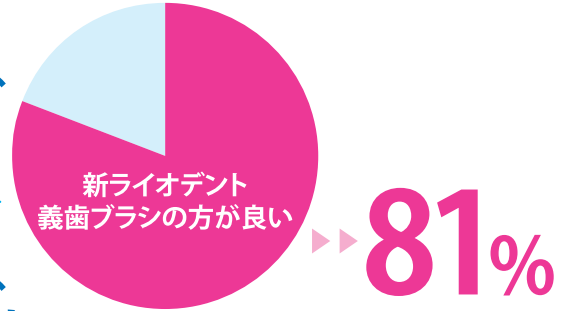

透明毛は義歯全体に

義歯全体の清掃に適した
やや軟らかめの
植毛

パープル毛は細かい部分に

細かい部分の清掃に適した
やや硬めの植毛

清潔感のある
カラーリング

患者様に
おすすめしやすい
価格です

商品名	全長	刷毛	内装入数	メーカー希望 患者様向け価格 / 個
ライオデント義歯ブラシ	148mm	透明毛：8mil / パープル毛：13mil <small>* 1mil=0.0254mm</small>	6個	360円

* 価格には消費税は含まれておりません。

新ライオデント 義歯ブラシは 従来品より使用性・清掃性がさらにアップしました。

従来品ユーザー対象に使用調査を実施！ (n=26)

Q 従来品と新ライオデント義歯ブラシ、
どちらが良いですか？

Q 従来品と新ライオデント義歯ブラシ、
それぞれ5項目を7段階で評価すると？

新ライオデント義歯ブラシは、
全ての項目で従来品より高い評価！

Point 1

丸みのある
ハンドルで
持ちやすさアップ！