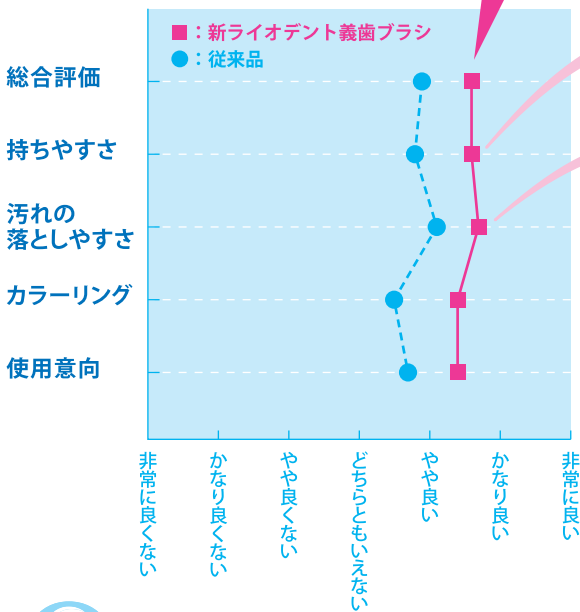

* 価格には消費税は含まれておりません。

新ライオデント 義歯ブラシは 従来品より使用性・清掃性がさらにアップしました。

従来品ユーザー対象に使用調査を実施！ (n=26)

Q 従来品と新ライオデント義歯ブラシ、
どちらが良いですか？

Q 従来品と新ライオデント義歯ブラシ、
それぞれ5項目を7段階で評価すると？

新ライオデント義歯ブラシは、
全ての項目で従来品より高い評価！

Point 1

丸みのある
ハンドルで
持ちやすさアップ！

Point 2

適度な毛腰で汚れ落ちアップ！

毛先の動き

有限要素法 [FEM] による
義歯ブラシ挙動解析

【解析条件】

- 曲面アクリルレジン床モデル
- ブラッシング圧：300g
- 刷掃距離：10mm

新ライオデント
義歯ブラシ

適度な毛腰で、
狙った汚れに
毛先がきちんと
密着。