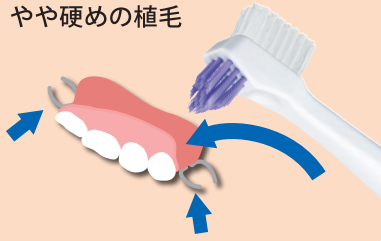

清潔な義歯で快適な毎日を！

ライオデント 義歯ブラシ

適切な義歯清掃は、義歯を清潔に保つだけでなく、
口腔内の健康維持のためにも欠かせません。
患者様の義歯ケアと快適な毎日をサポートする
ライオデント義歯ブラシ、是非お勧めください。

持ちやすく磨きやすい
ハンドル形状

手にしっくりなじむ
丸みのあるハンドルです。

効率よく汚れを落とす 硬軟2つの植毛

清掃面に毛先がよくフィットする硬軟2つの植毛で、
広い面から細かいところまで効率よく清掃できます。

透明毛は義歯全体に

義歯全体の清掃に適した
やや軟らかめの
植毛

パープル毛は細かい部分に

細かい部分の清掃に適した
やや硬めの植毛

清潔感のある
カラーリング

患者様に
おすすめしやすい
価格です

商品名	全長	刷毛	内装入数	メーカー希望 患者様向け価格 / 個
ライオデント義歯ブラシ	148mm	透明毛：8mil / パープル毛：13mil <small>* 1mil=0.0254mm</small>	6個	360円

Point 2

適度な毛腰で汚れ落ちアップ！

毛先の動き

有限要素法 [FEM] による
義歯ブラシ挙動解析

【解析条件】

- 曲面アクリルレジン床モデル
- ブラッシング圧：300g
- 刷掃距離：10mm

新ライオデント
義歯ブラシ

適度な毛腰で、
狙った汚れに
毛先がきちんと
密着。

従来品

毛腰が弱めで、
汚れから
毛先が分散。

Q ご感想をお聞かせください

ハンドルの持ちやすさがとにかく良
かった。植毛の硬さも丁度良く、細かい
部分まで簡単に汚れが落ちて、デザ
インや色も今までのものより清潔感が
ある。(40代・女性)

ハンドルの形が手に良くなじ
み、長さもジャストフィットで
使いやすかった。汚れも良く
とれて、使い心地が良い。
(60代・男性)

硬い方のブラシが金具
やすみの方までピタッと
うまくあたって、気持ち
よく清掃できた。
(40代・女性)