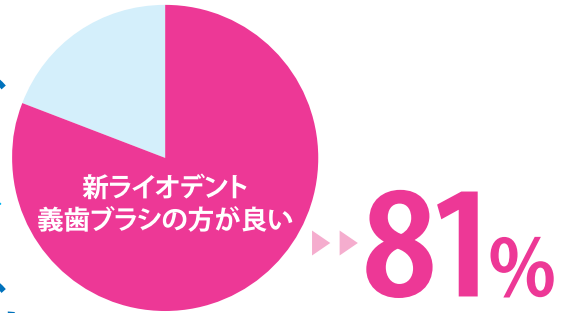

透明毛は義歯全体に

義歯全体の清掃に適した
やや軟らかめの
植毛

パープル毛は細かい部分に

細かい部分の清掃に適した
やや硬めの植毛

清潔感のある
カラーリング

患者様に
おすすめしやすい
価格です

商品名	全長	刷毛	内装入数	メーカー希望 患者様向け価格 / 個
ライオデント義歯ブラシ	148mm	透明毛：8mil / パープル毛：13mil <small>* 1mil=0.0254mm</small>	6個	360円

* 価格には消費税は含まれておりません。

新ライオデント 義歯ブラシは 従来品より使用性・清掃性がさらにアップしました。

従来品ユーザー対象に使用調査を実施！ (n=26)

Q 従来品と新ライオデント義歯ブラシ、
どちらが良いですか？

Q 従来品と新ライオデント義歯ブラシ、
それぞれ5項目を7段階で評価すると？

新ライオデント義歯ブラシは、
全ての項目で従来品より高い評価！

Point 1

丸みのある
ハンドルで
持ちやすさアップ！