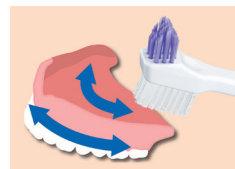

持ちやすく清掃性に優れたベーシックタイプの義歯ブラシ

## ライオデント 義歯ブラシ

ハンドルカラー(1色)

メーカー希望  
患者様向け価格/個(税抜) 360円

基本機能を備えた汎用型義歯ブラシ

- 1 広い面から細かい所まで、効率よく清掃できる硬軟2つの植毛。
- 2 手にしっくりなじみ、持ちやすい丸みのあるふっくらハンドル。
- 3 ベーシックタイプならではの、患者様にお薦めしやすい価格。

〈ヘッドの使い分け〉

エラック義歯ブラシ らくらくスタイル  
ライオデント義歯ブラシ  
2品共通

透明毛

義歯全体、特に広い面の清掃に。

パープル毛

凹みやクラスプなど、  
細かい部分の清掃に。