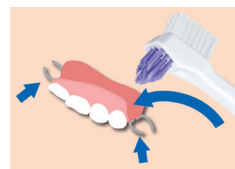

持ちやすく清掃性に優れたベーシックタイプの義歯ブラシ

## ライオデント 義歯ブラシ

ハンドルカラー(1色)

メーカー希望  
患者様向け価格/個(税抜) 360円

基本機能を備えた汎用型義歯ブラシ

- 1 広い面から細かい所まで、効率よく清掃できる硬軟2つの植毛。
- 2 手にしっくりなじみ、持ちやすい丸みのあるふっくらハンドル。
- 3 ベーシックタイプならではの、患者様にお薦めしやすい価格。

〈ヘッドの使い分け〉

エラック義歯ブラシ らくらくスタイル  
ライオデント義歯ブラシ  
2品共通

透明毛

義歯全体、特に広い面の清掃に。

パープル毛

凹みやクラスプなど、  
細かい部分の清掃に。