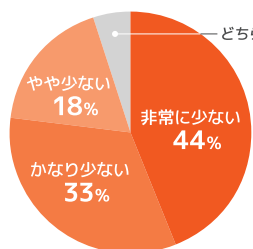

泡立ちが少ないジェルタイプ

1. 1 泡立ちが少なく、やさしい香味、研磨剤無配合のジェル。だから、すすぎが「らく」で、口腔内も観察しやすい。
2. 2 薬用成分以外は食品と同様の成分を配合。

●泡立ちをどの程度感じましたか？