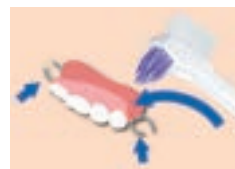

## ライオデント 義歯ブラシ

ハンドルカラー (1色) ●

メーカー希望  
患者様向け価格/個(税抜) **360円**

基本機能を備えた汎用型義歯ブラシ

- ① 広い面から細かい所まで、効率よく清掃できる硬軟2つの植毛。
- ② 手にしっくりなじみ、持ちやすい丸みのあるふっくらハンドル。
- ③ ベーシックタイプならではの、患者様にお薦めしやすい価格。

〈ヘッドの使い分け〉

エラック義歯ブラシ らくらくスタイル  
ライオデント義歯ブラシ  
2品共通

透明毛

義歯全体、特に広い面の清掃に。

パープル毛

凹みやクラスプなど、  
細かい部分の清掃に。